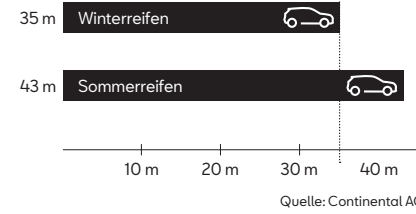

Schon gewusst?
Der Räderwechsel ist bei der TopCard inklusive!

SEAT empfiehlt Reifen von **SEMPERIT**

Räderwechsel inkl. Winter-Check

Wir kontrollieren:

- Wirkung der Bremsanlage
- Bordelektronik und Beleuchtung
- Zustand von Reifen und Fahrwerk
- Alle Flüssigkeitsstände, u.v.m.

Ein detailliertes Preisangebot erhältst du in unserem SEAT Service-Betrieb.

SEAT Newsletter

Melde dich zum Newsletter an und erhalte regelmäßig aktuelle Updates zu Modellneuheiten, Events und Aktionen.

SEMPERIT SPEED-GRIP 5

Außergewöhnliche Wintertauglichkeit

Begegne schwierigen Bedingungen mit Zuversicht. Schneehaken in den Profillinien und Griffkanten bewirken ein souveränes Handling in tiefen Schneebedingungen. Zusätzlich sorgt das komplex angelegte Reifenprofil für beeindruckende Traktion auf winterlichen Straßenverhältnissen beim Bremsen und Beschleunigen.

Abgestimmte Balance bei Nässe

Das Design des Profils sorgt für eine effektive Wasserverteilung aus der Lauffläche beim Bremsen und bei Kurvenfahrten. Die V-förmige Struktur verdrängt Wasser und Schnee aus dem Profil und sorgt für eine solide Kontrolle auf nassen, rutschigen Straßen.

Hohe Präzision in Kurven

Die vorhandene Blocksteifigkeit und die gute Struktur der Schulterblöcke sorgen für eine verlässliche Kurvenstabilität. So bist du stets für alle Herausforderungen gewappnet, welche in der kalten Jahreszeit auf dich warten.

Bestens vorbereitet

Die Winterreifensaison beginnt bereits bei einer Außentemperatur von unter +7°C. Dann kann die Gummimischung von Sommerreifen verhärtet und den Bremsweg auf rutschigen und nassen Straßen deutlich verlängern.

Bremsweg auf Schnee (bei 50 km/h)

Quelle: Continental AG