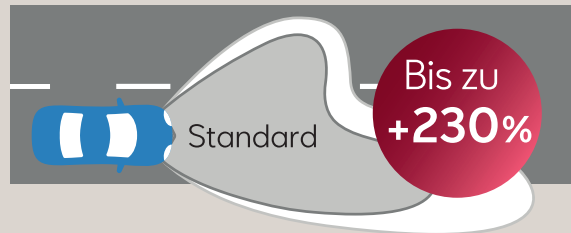

Scheibenreiniger-Fertigmischung

Der Allrounder für das ganze Jahr. Starke Reinigungskraft, schnelle Schlierenbeseitigung. Absolut lack- und kunststoffverträglich. Frostsicher bis -20°C, Inhalt: 4 Liter;

€ 9,96

SEAT Original Wischerblätter

Unsere millimetergenau angepassten Wischerblätter sorgen für einwandfreie Sicht. Vor allem im Winter werden Wischerblätter vom Wetter, Eis und Schnee stark beansprucht. Sobald diese Schlieren auf den Scheiben hinterlassen, sollten sie ersetzt werden.

Zum Beispiel SEAT Vorteilspaket* für Ateca, Bj. 16-20 statt ab € 55,- **ab € 42,-**

*Weitere Vorteilspakete für Fahrzeuge älter als 4 Jahre unter seat.at/vorteilspakete

Qualityparts H4/H7/W5W

Zusätzlich im Sortiment von Philips H4/H7 LED Lampen mit Straßenzulassung für Österreich und Deutschland*, sind nun auch W5W Lampen verfügbar.

- Bis zu 230% helleres Licht als Standard Halogenlampen
- Lebensdauer 6x länger als Standard Halogenlampen
- 2 Jahre Garantie

Lampen-Set H4-LED

Zum Beispiel für SEAT Ibiza Typ 6JN (BJ.12-16)

€ 144,-

Bei manchen Modellen ist ein Adapter erforderlich. Dieser ist ab € 14,40 erhältlich.

*Nur für ausgewählte Modelle in AT & DE zugelassen (Püfung über QR-Code). Auch Auslandsreisen sind zugelassen. Voraussetzung ist die Fahrzeugzulassung in AT & DE. (Ausnahme Linksverkehr zb. GB).

Weitere Informationen bei deinem SEAT Service-Berater.

Steinschlag auf der Windschutzscheibe?

Bei unreparierten Glasschäden können durch das Eindringen von Feuchtigkeit und thermischer Belastung schnell Risse entstehen, die sich rasch vergrößern und irreparabel werden. Meist verzichten Versicherungen (Kasko) auf den Selbstbehalt.