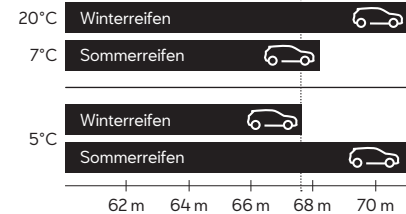

Schon gewusst?
Der Räderwechsel ist bei der TopCard inklusive!

SEAT empfiehlt Reifen von **SEMPERIT**

Räderwechsel inkl. Winter-Check

Wir kontrollieren:

- Wirkung der Bremsanlage
- Bordelektronik und Beleuchtung
- Zustand von Reifen und Fahrwerk
- Alle Flüssigkeitsstände, u.v.m.

Ein detailliertes Preisangebot erhältst du in unserem SEAT Service-Betrieb.

SEAT Newsletter

Melde dich zum Newsletter an und erhalte regelmäßig aktuelle Updates zu Modellneuheiten, Events und Aktionen.

SEMPERIT SPEED-GRIP 5

Außergewöhnliche Wintertauglichkeit

Begegne schwierigen Bedingungen mit Zuversicht. Schneehaken in den Profillinien und Griffkanten bewirken ein souveränes Handling in tiefen Schneebedingungen. Zusätzlich sorgt das komplex angelegte Reifenprofil für beeindruckende Traktion auf winterlichen Straßenverhältnissen beim Bremsen und Beschleunigen.

Abgestimmte Balance bei Nässe

Das Design des Profils sorgt für eine effektive Wasserverteilung aus der Lauffläche beim Bremsen und bei Kurvenfahrten. Die V-förmige Struktur verdrängt Wasser und Schnee aus dem Profil und sorgt für eine solide Kontrolle auf nassen, rutschigen Straßen.

Hohe Präzision in Kurven

Die vorhandene Blocksteifigkeit und die gute Struktur der Schulterblöcke sorgen für eine verlässliche Kurvenstabilität. So bist du stets für alle Herausforderungen gewappnet, welche in der kalten Jahreszeit auf dich warten.

Bestens vorbereitet

Die Winterreifensaison beginnt bereits bei einer Außentemperatur von unter +7°C. Dann kann die Gummimischung von Sommerreifen verhärtet und den Bremsweg auf rutschigen und nassen Straßen deutlich verlängern.

Bremsweg bei Nässe (bei 100 km/h)

Quelle: Continental AG